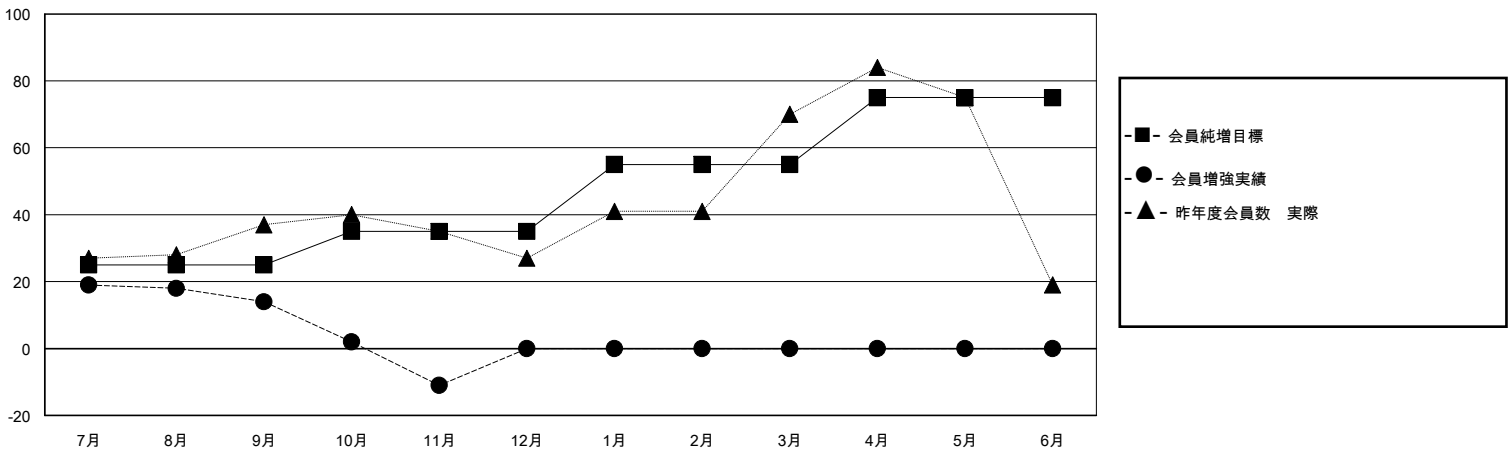

# MONTHLY MEMBERSHIP PROGRESS REPORT

District 332 B

Results as of: 11/30/2024

GMT:

地域 JAPAN

GMT会則地域

クラブ				名			
結果：2024-2025				結果：2024-2025			
四半期	新クラブ目標	新クラブ	解散クラブ	四半期	会員純増目標	会員増強実績	退会者(転籍を含む)実際
7月/8月/9月	1	0	0	7月/8月/9月	25	46	27
10月/11月/12月	0	0	0	10月/11月/12月	10	8	32
1月/2月/3月	2	0	0	1月/2月/3月	20	0	0
4月/5月/6月	2	0	0	4月/5月/6月	20	0	0

新クラブ目標及び実績累計

会員目標及び実績累計

解散クラブ: 0	22 CLUBS OF 50 一名以上の新会員を登録	男女別
退会者	<a href="#">会員累計データを見るには、ここをクリック</a>	男性 1,216 (66.78%)
物故会員 6		女性 605 (33.22%)
クラブ解散 0	世帯主/家族会員合計 0	
その他 53	国際会費半額の家族会員 0	
合計 59		