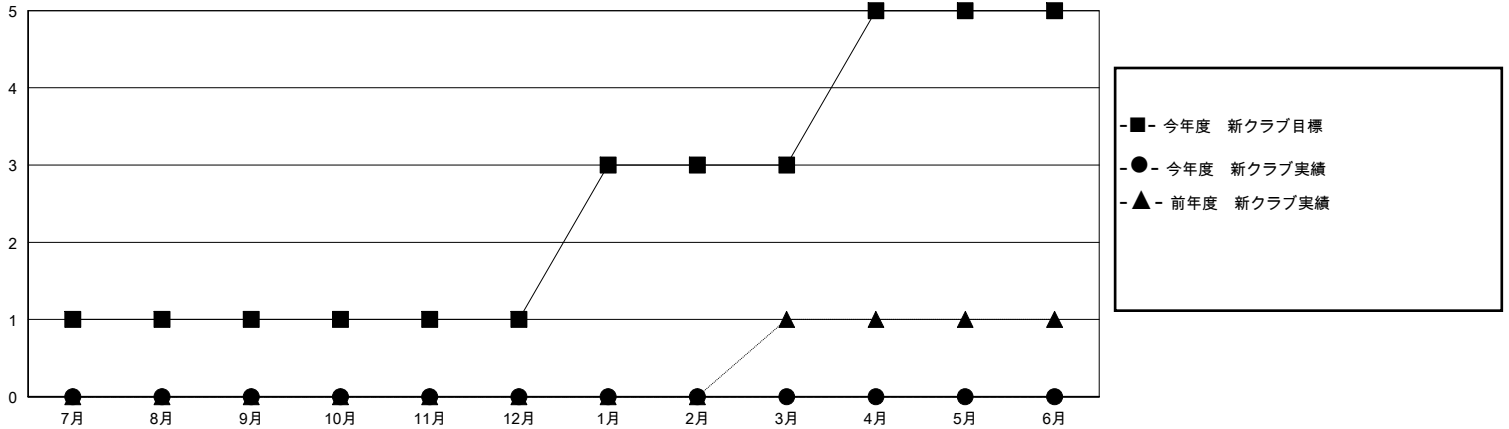

MONTHLY MEMBERSHIP PROGRESS REPORT

District 332 B

Results as of: 11/30/2024

GMT:

地域 JAPAN

GMT会則地域

クラブ				名			
結果：2024-2025				結果：2024-2025			
四半期	新クラブ目標	新クラブ	解散クラブ	四半期	会員純増目標	会員増強実績	退会者(転籍を含む)実際
7月/8月/9月	1	0	0	7月/8月/9月	25	46	27
10月/11月/12月	0	0	0	10月/11月/12月	10	8	32
1月/2月/3月	2	0	0	1月/2月/3月	20	0	0
4月/5月/6月	2	0	0	4月/5月/6月	20	0	0

新クラブ目標及び実績累計